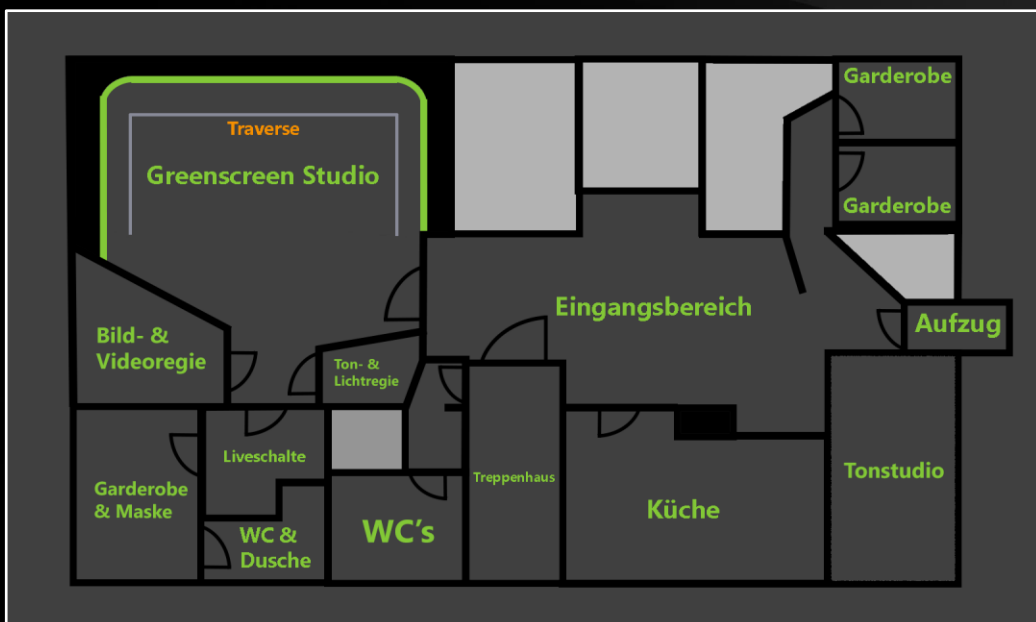

GARDEROBEN FÜR RUHE UND PRIVATSPHÄRE

**MONITORE MIT LIVE-
BILDÜBERTRAGUNG**

in allen Garderoben
und Aufenthaltsräumen
vorhanden

BACKSTAGE & GARDEROBEN

großzügiges helles Bad

STUDIOMIETE: **BASISPAKET**

Die Studiobühne hat eine Arbeitsfläche von 32m² (B/T)
Der gewölbte Greenscreen hat eine Gesamtbreite von
18 m und eine Höhe von 3 m.