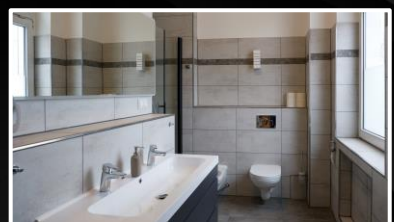

STUDIOMIETE: **BASISPAKET**

Die Studiobühne hat eine Arbeitsfläche von 32m² (B/T)
Der gewölbte Greenscreen hat eine Gesamtbreite von
18 m und eine Höhe von 3 m.

1 Stunde	€ 190,-
½ Tag (bis 4 Stunden)	€ 475,-
1 Tag (bis 8 Stunden)	€ 850,-
Overtime pro Stunde	€ 100,-

Im Basispaket enthalten:

- Studio + Aufenthaltsraum/Küche, 3 komfortable Garderobenräume (1x mit großzügigem Bad & Dusche)
- Betreuende Aufsichtsperson
- Strom und kostenloses WLAN

Die genannten Preise verstehen sich netto exklusive Mehrwertsteuer