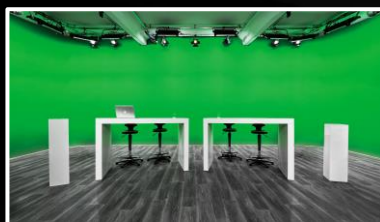

STUDIOMIETE: **BASISPAKET**

Die Studiobühne hat eine Arbeitsfläche von 32m² (B/T)
Der gewölbte Greenscreen hat eine Gesamtbreite von
18 m und eine Höhe von 3 m.

1 Stunde	€ 190,-
½ Tag (bis 4 Stunden)	€ 475,-
1 Tag (bis 8 Stunden)	€ 850,-
Overtime pro Stunde	€ 100,-

Im Basispaket enthalten:

- Studio + Aufenthaltsraum/Küche, 3 komfortable Garderobenräume (1x mit großzügigem Bad & Dusche)
- Betreuende Aufsichtsperson
- Strom und kostenloses WLAN

Die genannten Preise verstehen sich netto exklusive Mehrwertsteuer